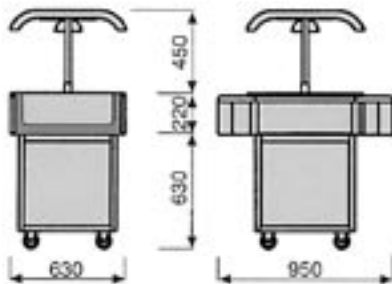

### Bain Marie Modell Europa 1420

Abmessungen:	Breite	Tiefe	Höhe m. Rollen
1420	1420	630	1280

Fassungsvermögen: 4 x GN 1/1 oder entsprechende Unterteilung

Temp.-Bereich: +30 °C bis +80 °C  
bei 25 °C UT und 60% RF