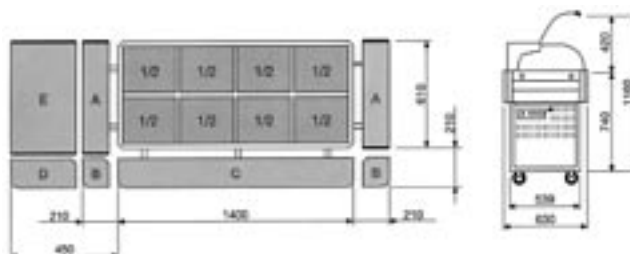

Salatbars für Fisch

Fisch-Salatbar Modell Europa Fresh Fish

Abmessungen:	Breite	Tiefe	Höhe m. Rollen
1420	1420	630	1085

Fassungsvermögen: 4 x GN 1/1 oder entsprechende Unterteilung

Temp.-Bereich: 0 °C bis +6 °C
bei 25 °C UT und 60% RF

Anschlusswert: 430 W/230 V

Energieverbrauch: 8,5 kWh/24 Std.

Kältemittel: R 404 a (300 g)

Kälteleistung bei VT -10 °C: 540 W

Nettogewicht: 107 kg

Ausführung: Ausführung wie Modell Europa Standard, jedoch mit Wanne aus Säurebeständigem Edelstahl AISI 316 mit zusätzlicher Berohrung des Wannenbodens; Fisch sollte auf eine 6-8 cm hohe Flockeneisschicht gelegt werden;

Europa Fresh Fish 1420, Verkleidung Nußbaum dunkel

4.360.250

3.834,-

Europa Fresh Fish 1420, Verkleidung Eiche hell

4.360.251

3.834,-

Europa Fresh Fish 1420, Verkleidung Weiß

4.360.252

3.834,-

Sonderzubehör: Sonderlackierung in RAL-Farbtönen

436.RAL

478,-