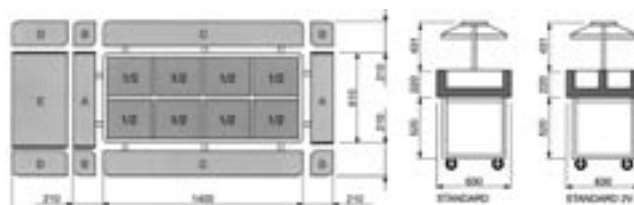

Europa Standard ES 1420, Verkleidung Nußbaum dunkel	4.360.350	3.185,-
Europa Standard ES 1420, Verkleidung Eiche hell	4.360.351	3.185,-
Europa Standard ES 1420, Verkleidung Weiß	4.360.352	3.185,-
Europa Standard ES 1420, Verkleidung ungebeizt	4.360.353	3.185,-
Europa Standard ES 2055, Verkleidung Nußbaum dunkel	4.360.358	3.775,-
Europa Standard ES 2055, Verkleidung Eiche hell	4.360.359	3.775,-
Europa Standard ES 2055, Verkleidung Weiß	4.360.360	3.775,-
Europa Standard ES 2055, Verkleidung ungebeizt	4.360.361	3.775,-
Sonderzubehör: Tabletrutsche A mit kratzfester Kunststoffbeschichtung, 580 x 160 mm	4.360.000	52,-
Tabletrutsche B mit kratzfester Kunststoffbeschichtung, 160 x 160 mm	4.360.001	52,-
Tabletrutsche C mit kratzfester Kunststoffbeschichtung, 1350 x 160 mm	4.360.002	69,-
Tabletrutsche C mit kratzfester Kunststoffbeschichtung, 2055 x 160 mm	4.360.003	131,-
Tabletrutsche D mit kratzfester Kunststoffbeschichtung, 400 x 160 mm	4.360.004	62,-
Ablage E mit kratzfester Kunststoffbeschichtung, 580 x 400 mm	4.360.005	69,-
Halterung um Tabletrutschen abklappbar zu machen, pro Stück	4.360.008	73,-
Sonderlackierung in RAL-Farbtönen	436.RAL	478,-