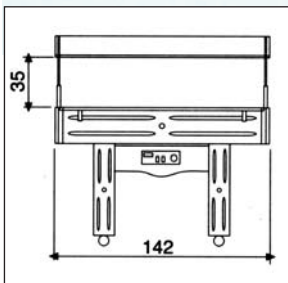

Wärmebuffet

Artikel

Wärmebuffet

Außenmaße: 1420 x 1090 x 1450 mm,
Wärmewanne aus Edelstahl,
fahrbar mit Feststellbremse,
Temperaturbereich: + 30 / + 90° Celsius,
400 W/ 230 V

Code-Nr.

SIRIO/C1

Wärme

€