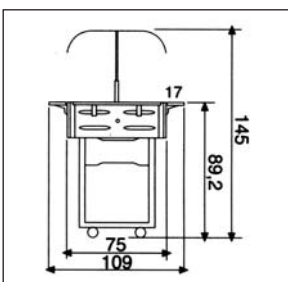

Wärmebuffet

Artikel

Wärmebuffet

Außenmaße: 1420 x 1090 x 1450 mm,
Wärmewanne aus Edelstahl,
fahrbar mit Feststellbremse,
Temperaturbereich: + 30 / + 90° Celsius,
400 W/ 230 V

Code-Nr.

SIRIO/C1

Wärme

€