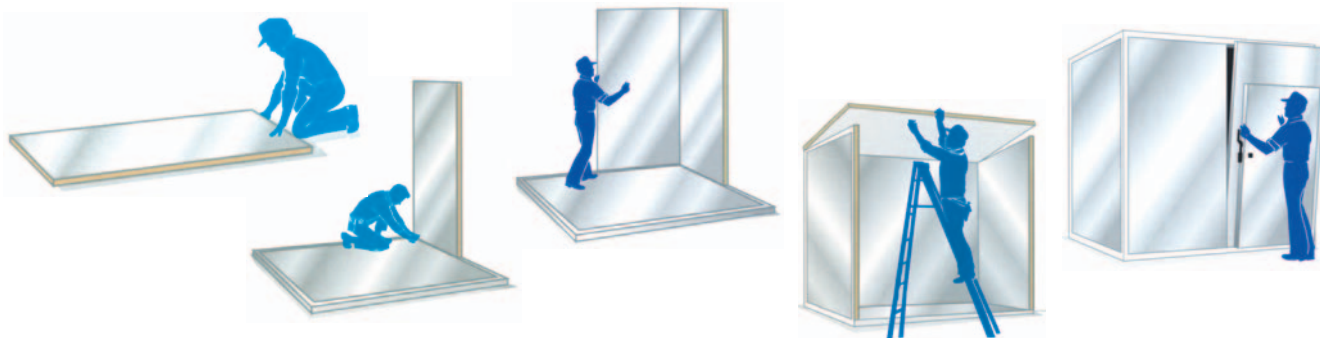

Tiefkühlzellen

Maße	Wand- stärke	Zellen Code-Nr.	Zelle Preis €	Kühlaggregat Code-Nr.	Kühlaggregat Preis €	Komplett Preis €
1800x1200x2000 mm	75 mm	18 12 20	1632,00	ACK170	1731,80	3363,80
1800x1500x2000 mm	75 mm	18 15 20	1891,40	ACK170	1731,80	3623,20
1800x1800x2000 mm	75 mm	18 18 20	2082,50	ACK201	2023,00	4105,50
1800x2100x2000 mm	75 mm	18 21 20	2227,00	ACK201	2023,00	4250,00
1800x2400x2000 mm	75 mm	18 24 20	2436,40	ACK201	2023,00	4459,40
1800x3000x2000 mm	75 mm	18 30 20	2761,00	ACK202	2154,10	4815,10
2100x1200x2000 mm	75 mm	21 12 20	1801,70	ACK170	1731,80	3539,50
2100x1500x2000 mm	75 mm	21 15 20	2042,80	ACK201	2023,00	4065,80
2100x1800x2000 mm	75 mm	21 18 20	2236,50	ACK201	2023,00	4259,50
2100x2100x2000 mm	75 mm	21 21 20	2395,90	ACK201	2023,00	4550,00
2100x2400x2000 mm	75 mm	21 24 20	2596,10	ACK201	2023,00	4750,20
2100x3000x2000 mm	75 mm	21 30 20	2959,50	ACK202	2154,10	5113,60
2400x1200x2000 mm	75 mm	24 12 20	1962,30	ACK170	1731,80	3694,10
2400x1500x2000 mm	75 mm	24 15 20	2223,90	ACK170	1731,80	3955,70
2400x1800x2000 mm	75 mm	24 18 20	2428,60	ACK201	2023,00	4451,60
2400x2100x2000 mm	75 mm	24 21 20	2579,00	ACK201	2023,00	4602,00
2400x2400x2000 mm	75 mm	24 24 20	2810,00	ACK201	2154,10	4964,10
2400x3000x2000 mm	75 mm	24 30 20	3196,30	ACK202	2154,10	5350,40
3000x1200x2000 mm	75 mm	30 12 20	2275,80	ACK201	2023,00	4298,80
3000x1500x2000 mm	75 mm	30 15 20	2501,40	ACK202	2154,10	4524,40
3000x1800x2000 mm	75 mm	30 18 20	2753,20	ACK202	2154,10	4776,20
3000x2100x2000 mm	75 mm	30 21 20	2942,20	ACK202	2154,10	4965,20
3000x2400x2000 mm	75 mm	30 24 20	3196,30	ACK202	2154,10	5350,40