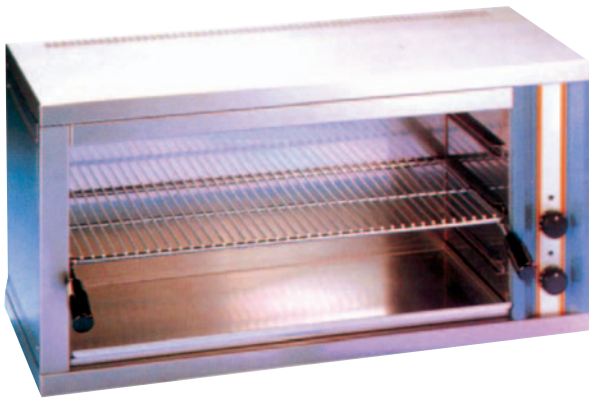

Elektro-Salamander

	Artikel	Code-Nr.	€
	<p>Elektro-Salamander mit höhenverstellbarem Grill und herausnehmbarer Fettwanne 540 x 400 x 390 mm, 2 kW, 230 V</p>	<p>SEF 1</p>	<p>453,-</p>
	<p>Elektro-Salamander mit höhenverstellbarem Grill und herausnehmbarer Fettwanne 790 x 400 x 390 mm, 4 kW, 400 V</p>	<p>SEF 2</p>	<p>630,-</p>
	<p>Elektro-Lift-Salamander aus Edelstahl, höhenverstellbar, mit Bratrost und Fettauffangwanne, 400 x 450 x 500 mm, 2,2 kW, 230 V</p>	<p>SE 40</p>	<p>1267,-</p>
	<p>Elektro-Lift-Salamander aus Edelstahl, höhenverstellbar, mit Bratrost und Fettauffangwanne, 600 x 450 x 500 mm, 4,4 kW, 380 V</p>	<p>SE 60</p>	<p>1402,-</p>