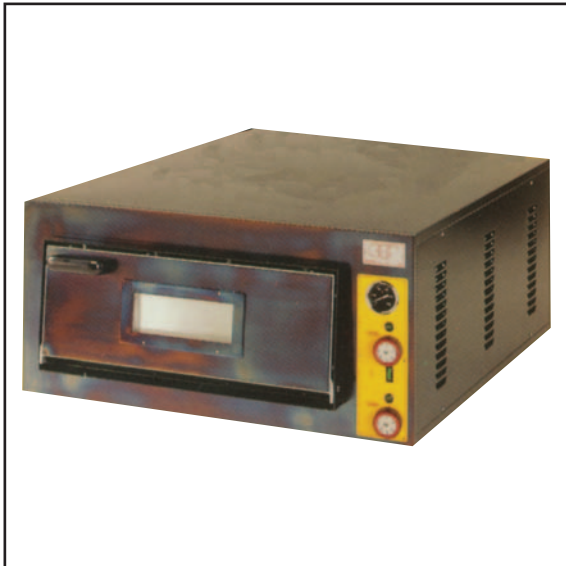

Pizzaöfen

Pizzaofen

ohne Innenbeleuchtung,
für 1 Pizza Ø 300 mm,
Außenmaße: 555 x 460 x 290 mm,
Innenmaße: 405 x 400 x 110 mm,
Temperaturbereich von 50 bis 500°C regelbar,
27 kg / 2,5 kW / 230 V

Ausführung	Code-Nr.:	Preis:
Edelstahl	Micro A	483,-

Pizzaofen

rustikal, 2 Kammern, ohne Innen-
beleuchtung, bis 8 Pizzen Ø 250 mm,
Außenmaße: 780 x 600 x 530 mm,
Innenmaße: 500 x 510 x 110 mm (2 x),
Temperaturbereich von 50 bis 500°C regelbar,
78,5 kg / 6 kW / 380 V

Ausführung	Code-Nr.:	Preis:
Rustikal	Mini R	1065,-
Edelstahl	Mini A	1065,-

Pizzaofen

rustikal, mit Sichtfenster, ohne Innen-
beleuchtung, bis 4 Pizzen Ø 300 mm,
Außenmaße: 900 x 735 x 420 mm,
Innenmaße: 610 x 610 x 140 mm,
Temperaturbereich von 50 bis 500°C regelbar,
93 kg / 4,2 kW / 380 V,
Ober- und Unterhitze getrennt regelbar

Ausführung	Code-Nr.:	Preis:
Rustikal	E 44 / RVT	1880,-
Edelstahl	E 44 / AVT	1880,-

Pizzaofen

rustikal, mit Sichtfenster, mit Innenbeleuchtung, bis 6 Pizzen Ø 300 mm, Außenmaße: 900 x 1020 x 420 mm, Innenmaße: 610 x 915 x 140 mm, Temperaturbereich von 50 bis 500°C regelbar, 126 kg / 7,2 kW / 380 V, Ober- und Unterhitze getrennt regelbar