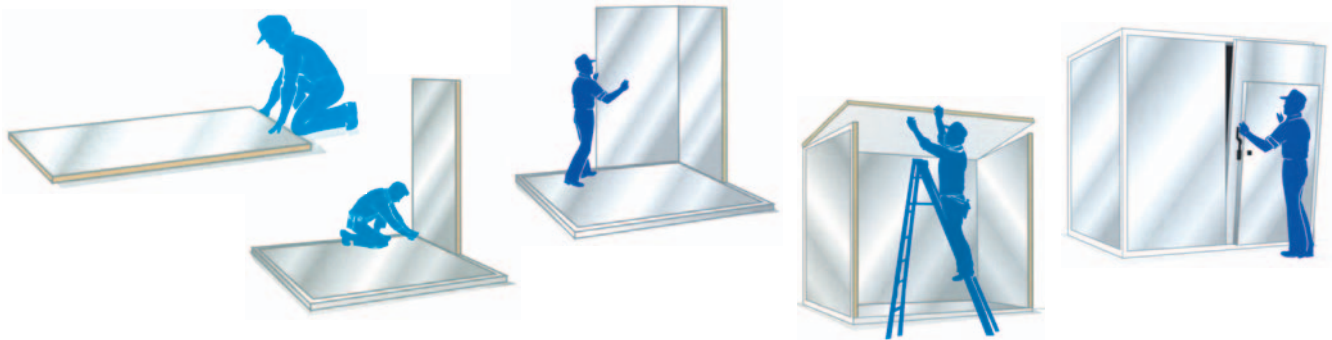

Kühlzellen

Maße	Wandstärke	Zellen Code-Nr.	Zelle Preis €	Kühlaggregat Code-Nr.	Kühlaggregat Preis €	Komplett Preis €
1800x1200x2000 mm	75 mm	18 12 20	1632,00	ACN060	1274,90	2906,90
1800x1500x2000 mm	75 mm	18 15 20	1891,40	ACN060	1274,90	3166,30
1800x1800x2000 mm	75 mm	18 18 20	2082,50	ACN060	1274,90	3357,40
1800x2100x2000 mm	75 mm	18 21 20	2227,00	ACN075	1390,90	3617,90
1800x2400x2000 mm	75 mm	18 24 20	2436,40	ACN075	1390,90	3827,30
1800x3000x2000 mm	75 mm	18 30 20	2761,00	ACN075	1390,90	4151,90
2100x1200x2000 mm	75 mm	21 12 20	1801,70	ACN060	1274,90	3076,60
2100x1500x2000 mm	75 mm	21 15 20	2042,80	ACN060	1274,90	3317,70
2100x1800x2000 mm	75 mm	21 18 20	2236,50	ACN075	1390,90	3627,90
2100x2100x2000 mm	75 mm	21 21 20	2395,90	ACN075	1390,90	3786,50
2100x2400x2000 mm	75 mm	21 24 20	2596,10	ACN075	1390,90	3987,00
2100x3000x2000 mm	75 mm	21 30 20	2959,50	ACN075	1390,90	4350,40
2400x1200x2000 mm	75 mm	24 12 20	1962,30	ACN060	1274,90	3227,20
2400x1500x2000 mm	75 mm	24 15 20	2223,90	ACN060	1274,90	3498,80
2400x1800x2000 mm	75 mm	24 18 20	2428,60	ACN075	1390,90	3819,50
2400x2100x2000 mm	75 mm	24 21 20	2579,00	ACN075	1390,90	3969,90
2400x2400x2000 mm	75 mm	24 24 20	2810,00	ACN075	1390,90	4200,90
2400x3000x2000 mm	75 mm	24 30 20	3196,30	ACN075	1390,90	4587,20
3000x1200x2000 mm	75 mm	30 12 20	2275,80	ACN060	1390,90	3666,70
3000x1500x2000 mm	75 mm	30 15 20	2501,40	ACN060	1390,90	3892,30
3000x1800x2000 mm	75 mm	30 18 20	2753,20	ACN075	1390,90	4144,10
3000x2100x2000 mm	75 mm	30 21 20	2942,20	ACN075	1390,90	4333,10
3000x2400x2000 mm	75 mm	30 24 20	3196,30	ACN075	1390,90	4587,20