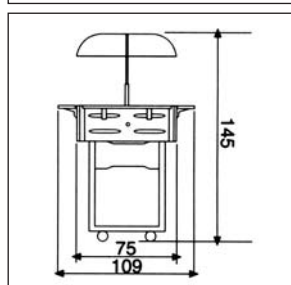

Kältebuffet

Artikel

Kältebuffet

Außenmaße: 1760 x 1090 x 1450 mm,
Wärmewanne aus Edelstahl,
fahrbar mit Feststellbremse,
Temperaturbereich: - 2 / + 10°Celsius,
550 W/ 230 V

Code-Nr.

SIRIO/F1

Kälte

€