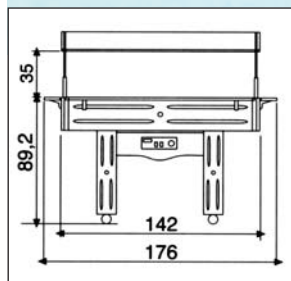

Kältebuffet

Artikel

Kältebuffet

Außenmaße: 1760 x 1090 x 1450 mm,
Wärmewanne aus Edelstahl,
fahrbar mit Feststellbremse,
Temperaturbereich: - 2 / + 10°Celsius,
550 W/ 230 V

Code-Nr.

SIRIO/F1

Kälte

€