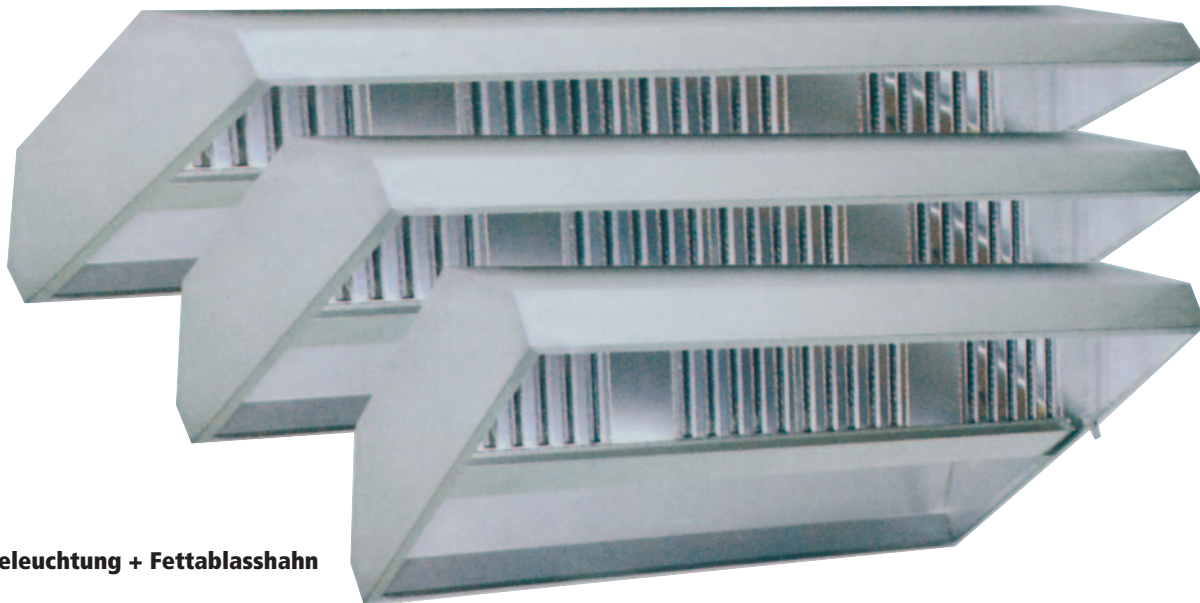

Deckenhauben

incl. Beleuchtung + Fettablasshahn

Ausführung in Edelstahl 18/10, AISI 304. Die Hauben sind nahtlos verschweißt und an den Innenseiten gerandet. Flammenschutzfilter aus Edelstahl, Fettfangrinne, kondenswasser-auffangende umlaufende Rinne.

	Artikel	kg	Code-Nr.	€
	1200 Bautiefe			
	1400 x 1300 x 450 mm	42	1413	1456,-
	1900 x 1300 x 450 mm	52	1913	1692,-
	2400 x 1300 x 450 mm	55	2413	1968,-
	2900 x 1300 x 450 mm	57	2913	2342,-
	3400 x 1300 x 450 mm	63	3413	2657,-
3900 x 1300 x 450 mm	70	3913	2854,-	
	1500 Bautiefe			
	1600 x 1500 x 450 mm	42	1615	1515,-
	2000 x 1500 x 450 mm	52	2015	1752,-
	2400 x 1500 x 450 mm	55	2415	2027,-
	3000 x 1500 x 450 mm	57	3015	2421,-
	3200 x 1500 x 450 mm	63	3215	2746,-
4000 x 1500 x 450 mm	66	4015	3012,-	
	2200 Bautiefe			
	2000 x 2200 x 450 mm	42	2021	1988,-
	2400 x 2200 x 450 mm	55	2421	2263,-
	3000 x 2200 x 450 mm	63	3021	2697,-
	3600 x 2200 x 450 mm	66	3621	3130,-
4000 x 2200 x 450 mm	66	4021	3326,-	